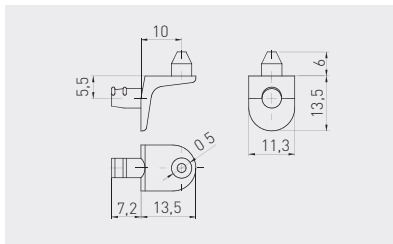

Podpórka GL  
Shelf support GL  
Полкодержатель GL

		
PP-GL-DR5-01	chrom / chrome / хром	ZnAl
PP-GL-DR5-15	nikiel / nickel / никель	

Podpórka DR6  
Shelf support DR6  
Полкодержатель DR6

NEW

		
PP-GL-DR6-01	chrom / chrome / хром	ZnAl
PP-GL-DR6-15	nikiel / nickel / никель	