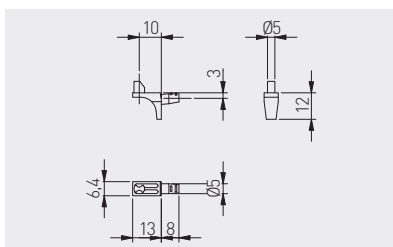

Podpórka GL  
Shelf support GL  
Полкодержатель GL

		
PP-GL-DR5-01	chrom / chrome / хром	ZnAl
PP-GL-DR5-15	nikiel / nickel / никель	

Podpórka DR6  
Shelf support DR6  
Полкодержатель DR6

NEW

		
PP-GL-DR6-01	chrom / chrome / хром	ZnAl
PP-GL-DR6-15	nikiel / nickel / никель	